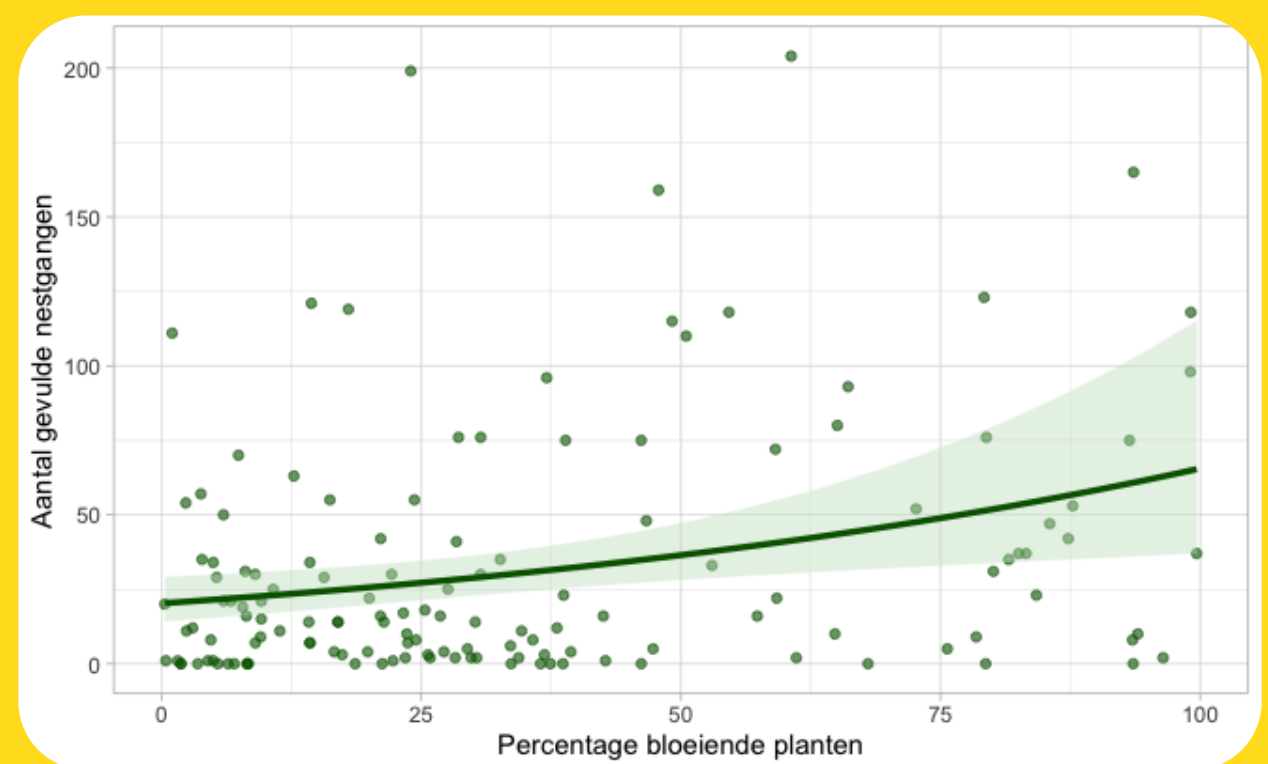

10

Streetlight
Bee&Bees

gemonitord &

1500 m²

natuur intensief
onderzocht

@beegratefulnl

GEMEENTE [..]

HELPT WILDE BIJEN

1758

nestgangen
gevuld

goed
voor
8790
nieuwe
bijen in
2026

100

bestuivers
gespot

Tronkenbij

meest voorkomende

Meest bij-
vriendelijke
locatie:

Lagerbosweg
(Score A)

Hoe **meer bloemen**, hoe
meer voedsel, hoe **groter**
het nest-**succes!**

4050

bij-vriendelijke
planten gevonden